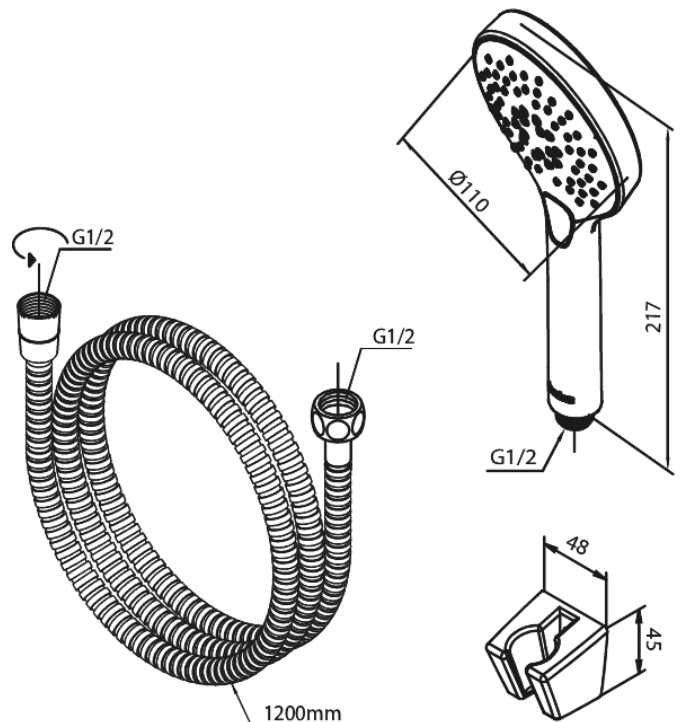

Silhouet

Badset

Art.nr. 765257900
Uitvoeringen: Mat messing PVD
Series: Silhouet

EAN 5708516843009

Kenmerken:

WATERVERBRUIK max.9 l/min
3 sproeistanden

Technische functies

FM Mattsson Nederland BV
Bosuil 10, 3931 GG Woudenberg