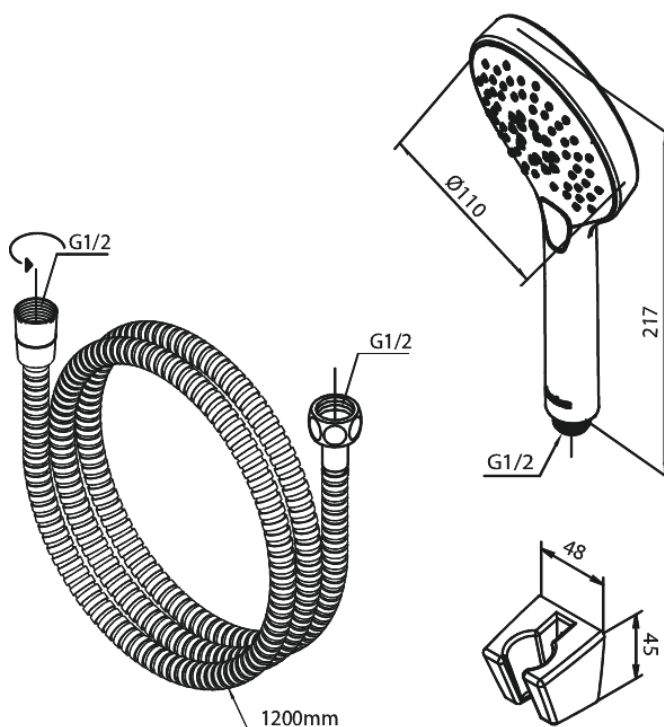

Silhouet

Badset

Art.nr. 765256100
Uitvoeringen: Mat zwart
Series: Silhouet

EAN 5708516842996

Kenmerken:

WATERVERBRUIK max.9 l/min
3 sproeistanden

Technische functies

FM Mattsson Nederland BV
Bosuil 10, 3931 GG Woudenberg