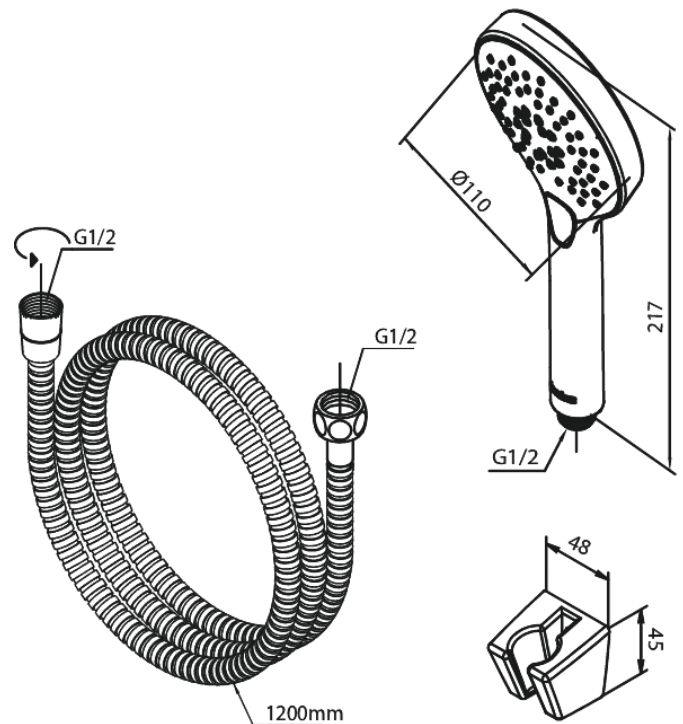

Silhouet

Badset

Art.nr. 765255500
Uitvoeringen: Grafiet PVD
Series: Silhouet

EAN 5708516842989

Kenmerken:

WATERVERBRUIK max.9 l/min
3 sproeistanden

Technische functies

FM Mattsson Nederland BV
Bosuil 10, 3931 GG Woudenberg

085 - 401 87 80 info@damixa.nl

Bezoek voor meer informatie <https://damixa.nl>

damixa