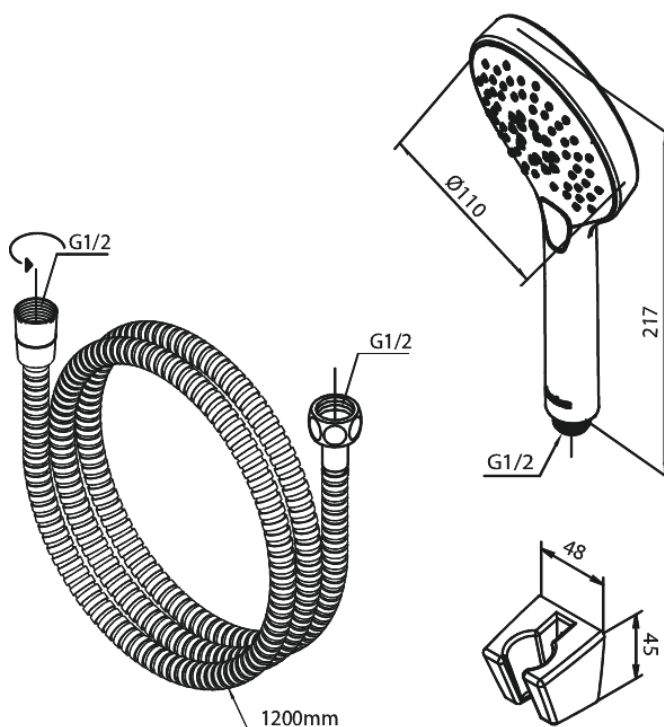

Silhouet

Badset

Art.nr. 765254600
Uitvoeringen: Staal PVD
Series: Silhouet

EAN 5708516842972

Kenmerken:

WATERVERBRUIK max.9 l/min
3 sproeistanden

Technische functies

FM Mattsson Nederland BV
Bosuil 10, 3931 GG Woudenberg