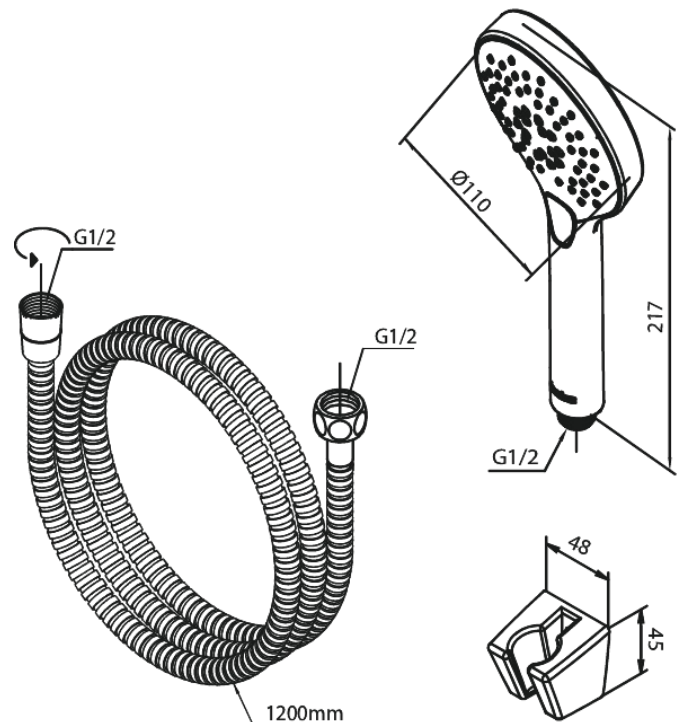

Silhouet

Badset

Art.nr. 765250000
Uitvoeringen: Chroom
Series: Silhouet

EAN

5708516842965

Kenmerken:

WATERVERBRUIK max.9 l/min
3 sproeistanden

Technische functies

FM Mattsson Nederland BV
Bosuil 10, 3931 GG Woudenberg

085 - 401 87 80 info@damixa.nl

Bezoek voor meer informatie <https://damixa.nl>

damixa