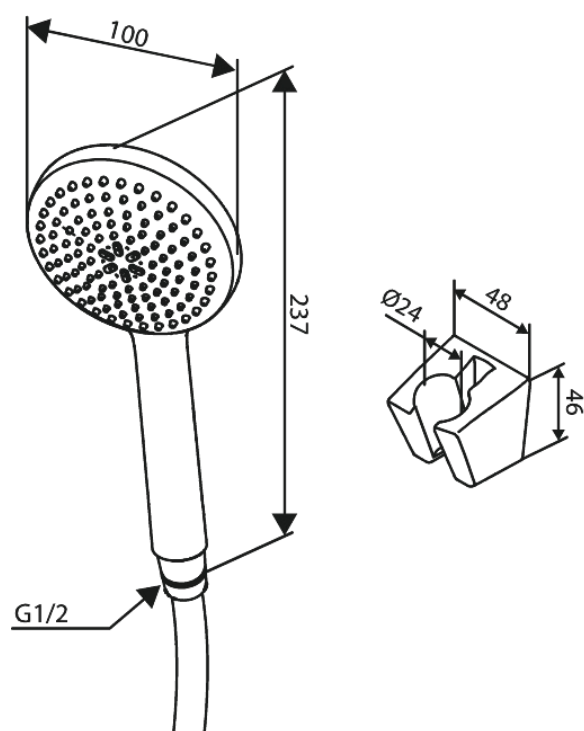

Core

Badset

Art.nr. 593333000
Uitvoeringen: Chroom
Series: Core

EAN 5708516838524

Kenmerken:

Waterverbruik max.6 l/min

Technische functies

FM Mattsson Nederland BV
Bosuil 10, 3931 GG Woudenberg