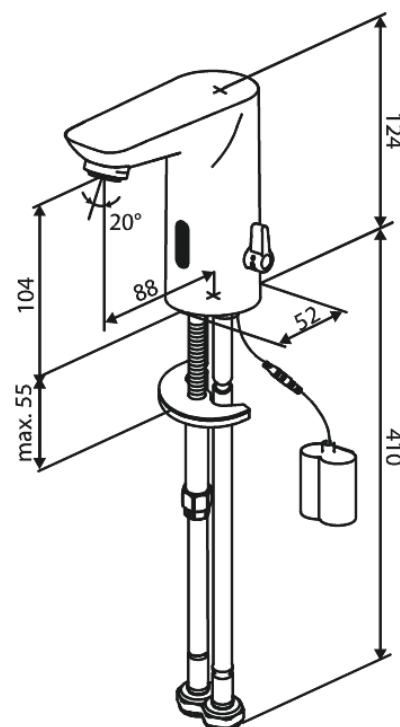

Technische functies

FM Mattsson Nederland BV
Bosuil 10, 3931 GG Woudenberg

085 - 401 87 80 info@damixa.nl

Bezoek voor meer informatie <https://damixa.nl>

damixa