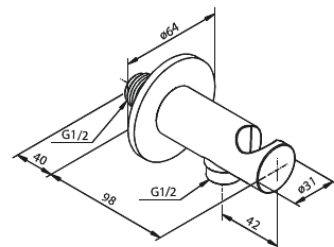

Technische functies

FM Mattsson Nederland BV
Bosuil 10, 3931 GG Woudenberg

085 - 401 87 80 info@damixa.nl

Bezoek voor meer informatie <https://damixa.nl>

damixa