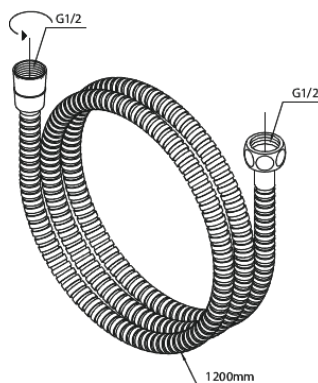

Technische functies

FM Mattsson Nederland BV
Bosuil 10, 3931 GG Woudenberg

085 - 401 87 80 info@damixa.nl

Bezoek voor meer informatie <https://damixa.nl>

damixa