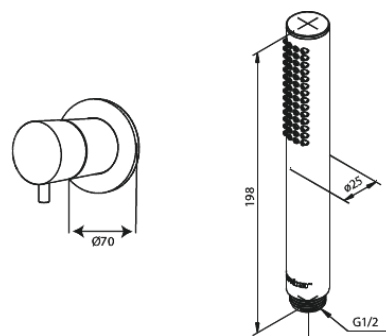

Technische functies

FM Mattsson Nederland BV
Bosuil 10, 3931 GG Woudenberg

085 - 401 87 80 info@damixa.nl

Bezoek voor meer informatie <https://damixa.nl>

damixa