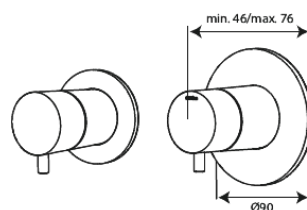

Technische functies

FM Mattsson Nederland BV
Bosuil 10, 3931 GG Woudenberg

085 - 401 87 80 info@damixa.nl

Bezoek voor meer informatie <https://damixa.nl>

damixa