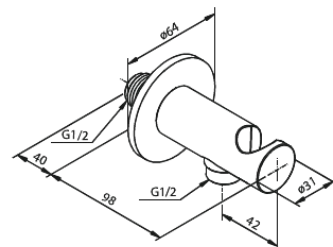

Technische functies

FM Mattsson Nederland BV
Bosuil 10, 3931 GG Woudenberg

085 - 401 87 80 info@damixa.nl

Bezoek voor meer informatie <https://damixa.nl>

damixa