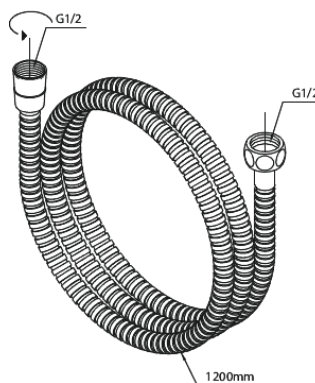

Technische functies

FM Mattsson Nederland BV
Bosuil 10, 3931 GG Woudenberg

085 - 401 87 80 info@damixa.nl

Bezoek voor meer informatie <https://damixa.nl>

damixa