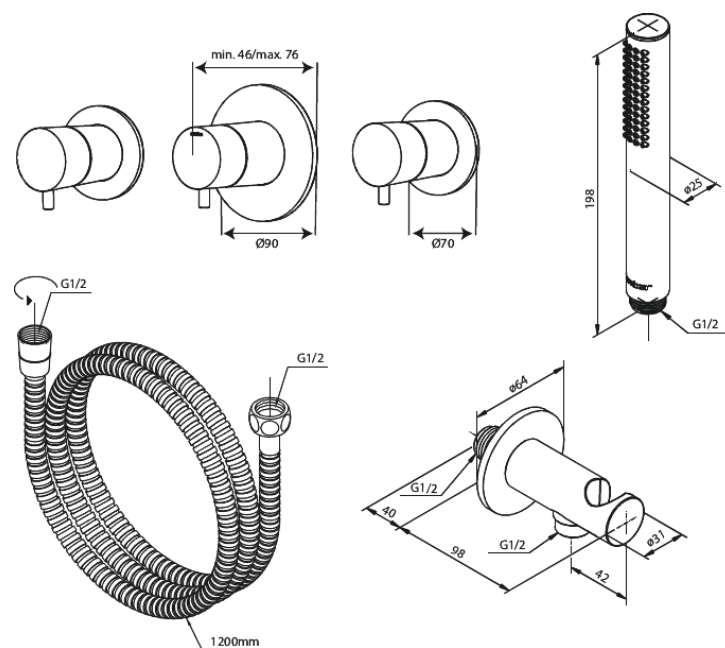

Technische functies

FM Mattsson Nederland BV
Bosuil 10, 3931 GG Woudenberg

085 - 401 87 80 info@damixa.nl

Bezoek voor meer informatie <https://damixa.nl>

damixa