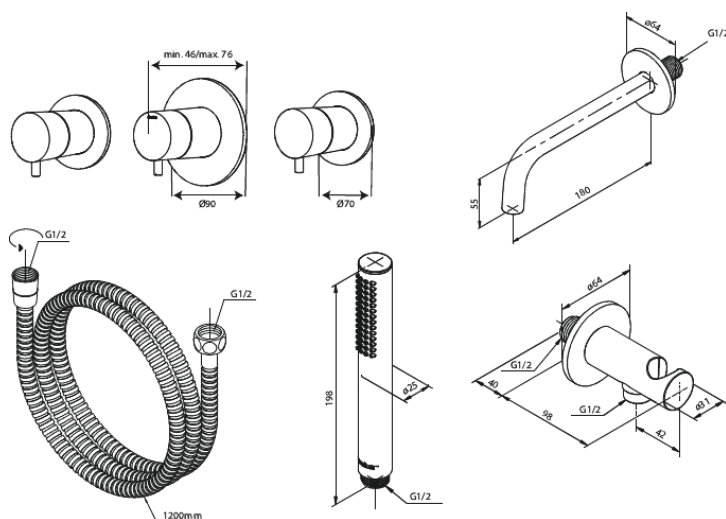

# Silhouet BS 2 - Badkraanset Afbouw

Art.nr. 570524600  
Uitvoeringen: Staal PVD  
Series: Silhouet

EAN 5708516841876

## Kenmerken:

Keramisch binnenwerk  
Waterverbruik max.9 l/min  
Waterverbruik max.6 l/min  
Keerkleppen  
CW-waarde: CW 2  
Inbouddiepte (min. 75mm - max. 105mm)  
Baduitloop 18 cm