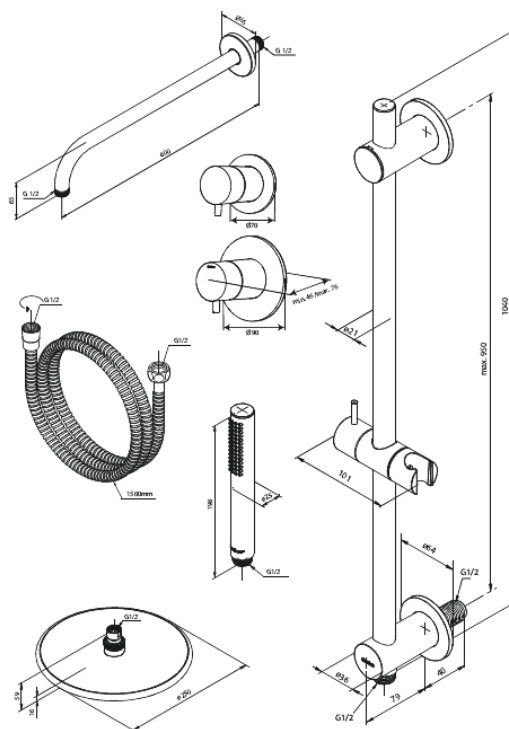

Silhouet

Silhouet DR 1 - afbouwset

Art.nr. 570518700
Uitvoeringen: Mat Koper PVD
Series: Silhouet

EAN 5708516841685

Kenmerken:

Afdekplaat en grepen uitgevoerd in metaal
Inclusief 250 mm hoofddouche, handdouche en slang

CW-waarde: CW 2

Hoofddouche max. 9 l/m / Handdouche max 9 l/m

Inbouwdiepte (min. 75mm - max. 105mm)

Technische functies

FM Mattsson Nederland BV
Bosuil 10, 3931 GG Woudenberg

085 - 401 87 80 info@damixa.nl