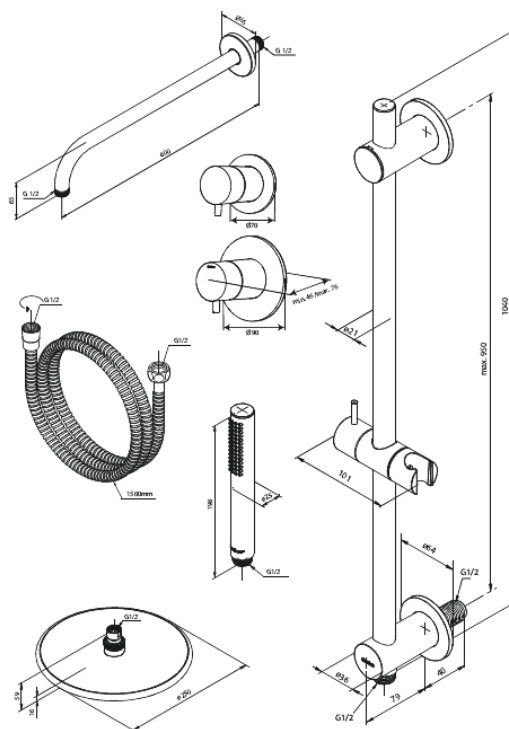

Silhouet

Silhouet DR 1 - afbouwset

Art.nr. 570517900
Uitvoeringen: Mat messing PVD
Series: Silhouet

EAN 5708516841678

Kenmerken:

Afdekplaat en grepen uitgevoerd in metaal
Inclusief 250 mm hoofddouche, handdouche en slang

CW-waarde: CW 2

Hoofddouche max. 9 l/m / Handdouche max 9 l/m

Inbouwdiepte (min. 75mm - max. 105mm)

Technische functies

FM Mattsson Nederland BV
Bosuil 10, 3931 GG Woudenberg

085 - 401 87 80 info@damixa.nl