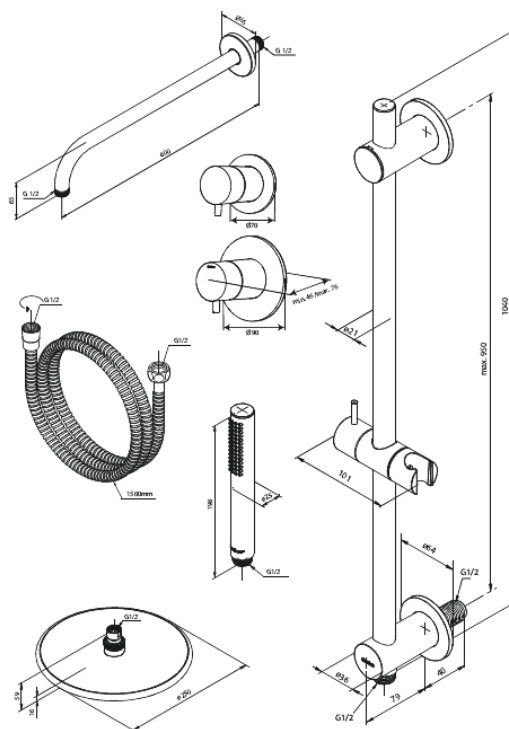

Silhouet

Silhouet DR 1 - afbouwset

Art.nr. 570510000
Uitvoeringen: Chrom
Series: Silhouet

EAN 5708516841623

Kenmerken:

Afdekplaat en grepen uitgevoerd in metaal
Inclusief 250 mm hoofddouche, handdouche en slang

CW-waarde: CW 2

Hoofddouche max. 9 l/m / Handdouche max 9 l/m

Inbouwdiepte (min. 75mm - max. 105mm)

Technische functies

FM Mattsson Nederland BV
Bosuil 10, 3931 GG Woudenberg

085 - 401 87 80 info@damixa.nl