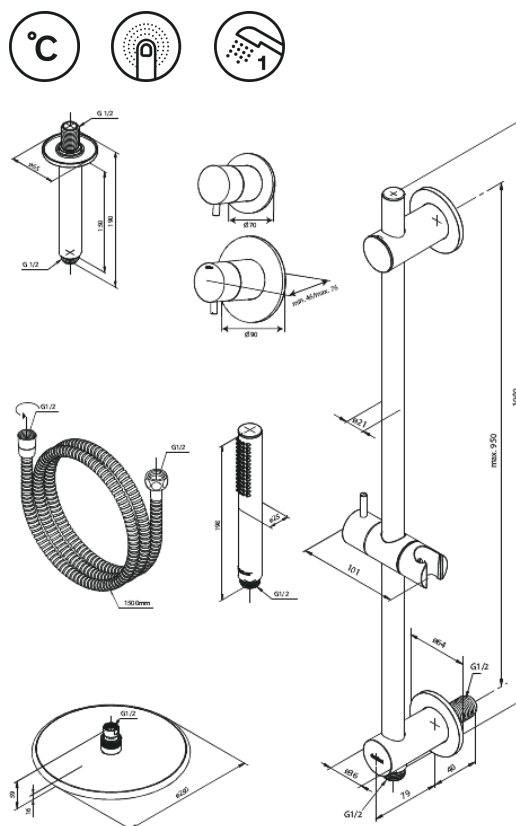

Silhouet

Silhouet DR 2 - Afbouwset

Art.nr. 570507900
Uitvoeringen: Mat messing PVD
Series: Silhouet

EAN 5708516841609

Kenmerken:

Afdekkplaat en grepen uitgevoerd in metaal
Inclusief 250 mm hoofddouche, handdouche en slang

CW-waarde: CW 2

Hoofddouche max. 9 l/m / Handdouche max 9 l/m

Inbouwdiepte (min. 75mm - max. 105mm)

Technische functies

FM Mattsson Nederland BV
Bosuil 10, 3931 GG Woudenberg

085 - 401 87 80 info@damixa.nl