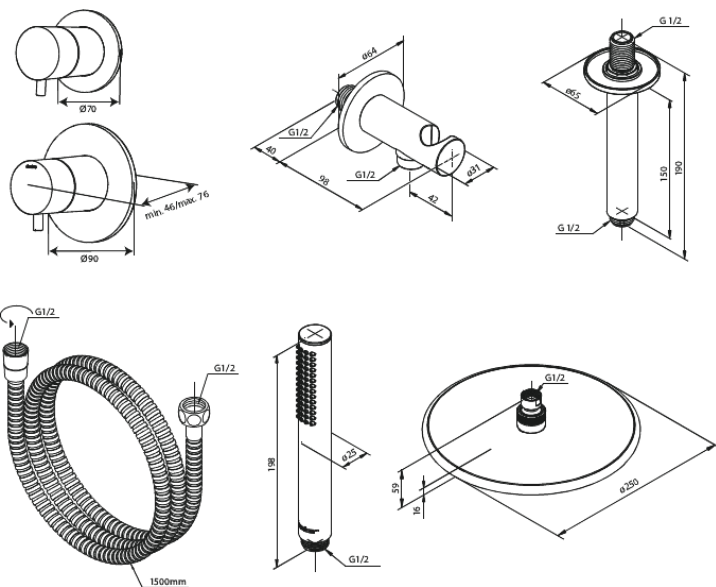

Silhouet

Silhouet DS 2 - Afbouwset

Art.nr. 570487900
Uitvoeringen: Mat messing PVD
Series: Silhouet

EAN 5708516841463

Kenmerken:

Afdekkplaat en grepen uitgevoerd in metaal
Inclusief 250 mm hoofddouche, handdouche en slang

CW-waarde: CW 2

Hoofddouche max. 9 l/m / Handdouche max 9 l/m

Inbouwdiepte (min. 75mm - max. 105mm)

Technische functies

FM Mattsson Nederland BV
Bosuil 10, 3931 GG Woudenberg

085 - 401 87 80 info@damixa.nl