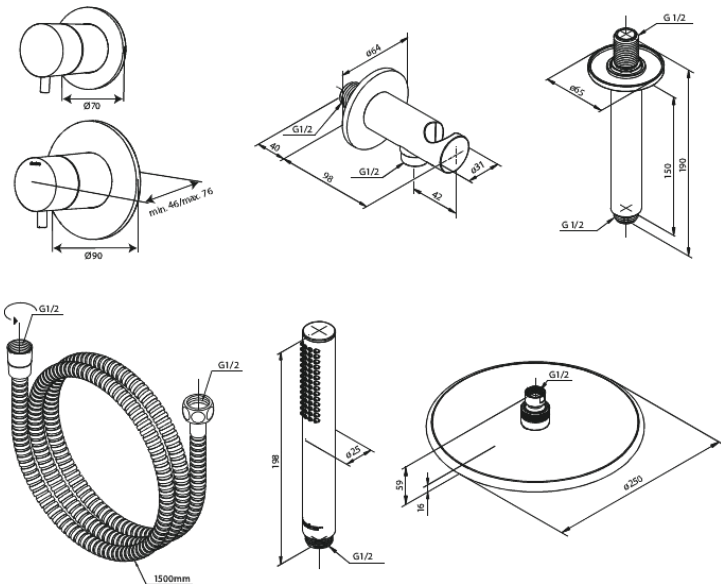

Silhouet

Silhouet DS 2 - Afbouwset

Artikel nr.: 570487900
Uitvoeringen: Mat messing PVD
Series: Silhouet

EAN-nummer: 5708516841463

Kenmerken:

Afdekkplaat en grepen uitgevoerd in metaal
Inclusief 250 mm hoofddouche, handdouche en slang

CW-waarde: CW 2

Hoofddouche max. 9 l/m / Handdouche max 9 l/m

Inbouwdiepte (min. 75mm - max. 105mm)

Technische functies

FM Mattsson Nederland BV
Bosuil 10, 3931 GG Woudenberg

085 - 401 87 80 info@damixa.nl