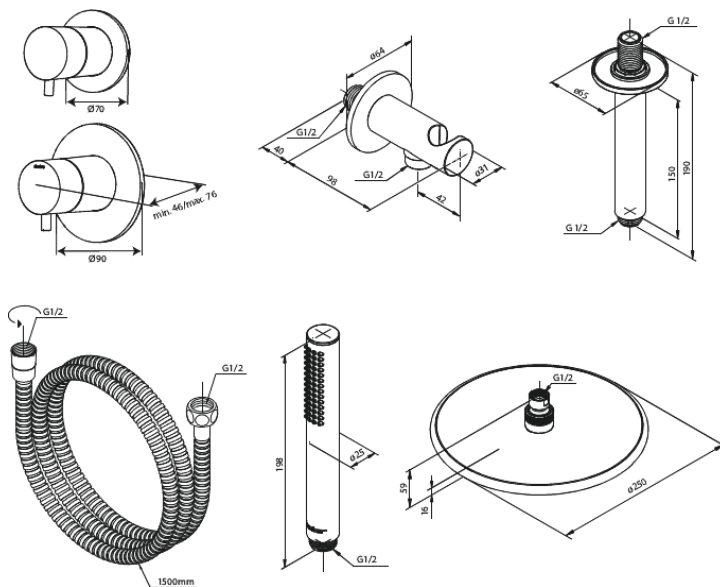

Silhouet

Silhouet DS 2 - Afbouwset

Art.nr. 570487700
Uitvoeringen: Messing PVD
Series: Silhouet

EAN 5708516841456

Kenmerken:

Afdekkplaat en grepen uitgevoerd in metaal
Inclusief 250 mm hoofddouche, handdouche en slang

CW-waarde: CW 2

Hoofddouche max. 9 l/m / Handdouche max 9 l/m

Inbouwdiepte (min. 75mm - max. 105mm)

Technische functies

FM Mattsson Nederland BV
Bosuil 10, 3931 GG Woudenberg

085 - 401 87 80 info@damixa.nl