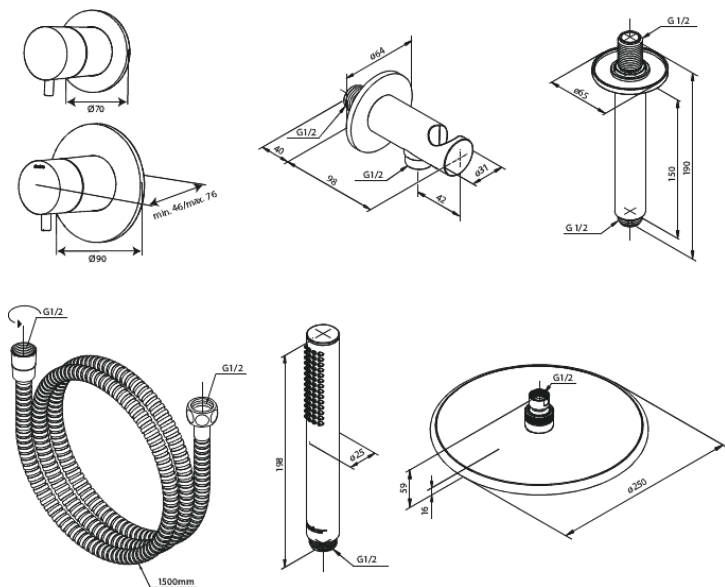

Silhouet

Silhouet DS 2 - Afbouwset

Art.nr. 570485500
Uitvoeringen: Grafiet PVD
Series: Silhouet

EAN 5708516841432

Kenmerken:

Afdekkplaat en grepen uitgevoerd in metaal
Inclusief 250 mm hoofddouche, handdouche en slang

CW-waarde: CW 2

Hoofddouche max. 9 l/m / Handdouche max 9 l/m

Inbouwdiepte (min. 75mm - max. 105mm)

Technische functies

FM Mattsson Nederland BV
Bosuil 10, 3931 GG Woudenberg

085 - 401 87 80 info@damixa.nl