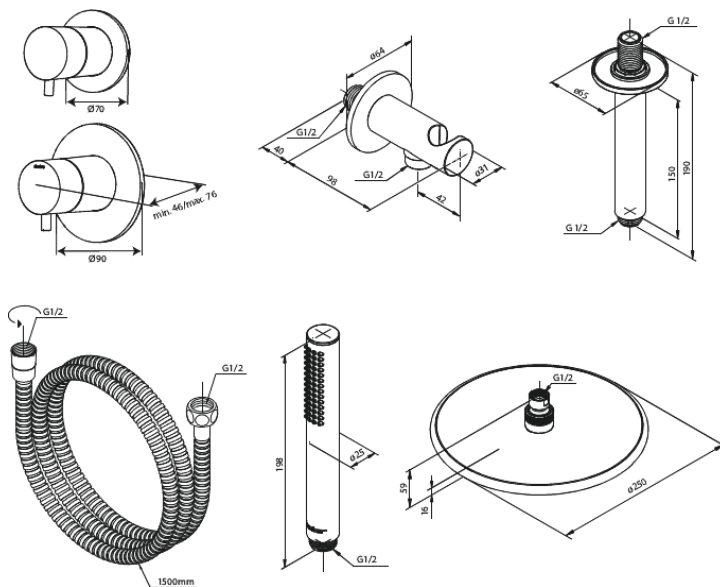

Silhouet

Silhouet DS 2 - Afbouwset

Artikel nr.: 570484600
Uitvoeringen: Staal PVD
Series: Silhouet

EAN-nummer: 5708516841425

Kenmerken:

Afdekkplaat en grepen uitgevoerd in metaal
Inclusief 250 mm hoofddouche, handdouche en slang

CW-waarde: CW 2

Hoofddouche max. 9 l/m / Handdouche max 9 l/m

Inbouwdiepte (min. 75mm - max. 105mm)

Technische functies

FM Mattsson Nederland BV
Bosuil 10, 3931 GG Woudenberg

085 - 401 87 80 info@damixa.nl