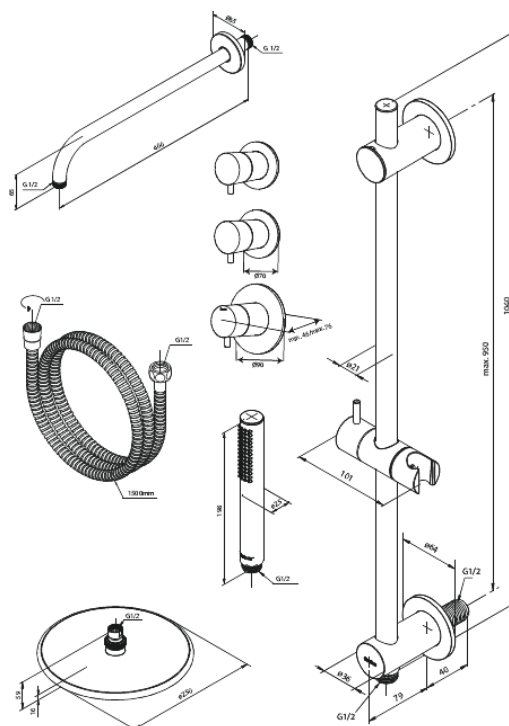

Technische functies

FM Mattsson Nederland BV
Bosuil 10, 3931 GG Woudenberg

085 - 401 87 80 info@damixa.nl

Bezoek voor meer informatie <https://damixa.nl>

damixa