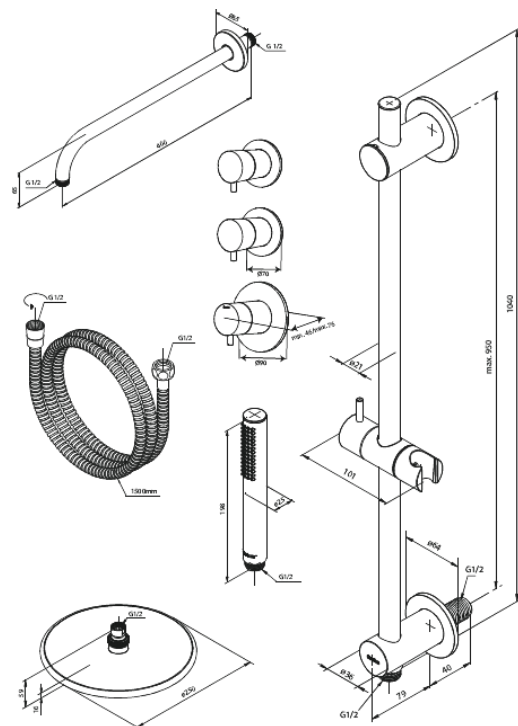

Technische functies

FM Mattsson Nederland BV
Bosuil 10, 3931 GG Woudenberg

085 - 401 87 80 info@damixa.nl

Bezoek voor meer informatie <https://damixa.nl>

damixa