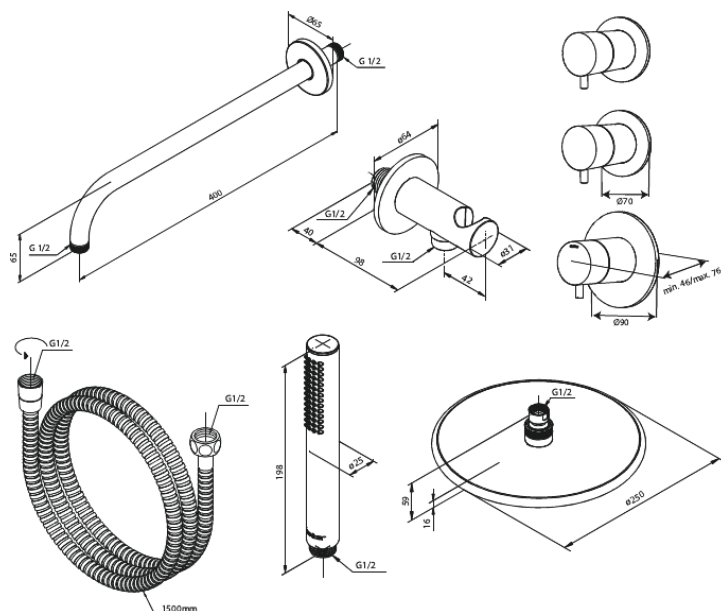

Technische functies

FM Mattsson Nederland BV
Bosuil 10, 3931 GG Woudenberg

085 - 401 87 80 info@damixa.nl

Bezoek voor meer informatie <https://damixa.nl>

damixa