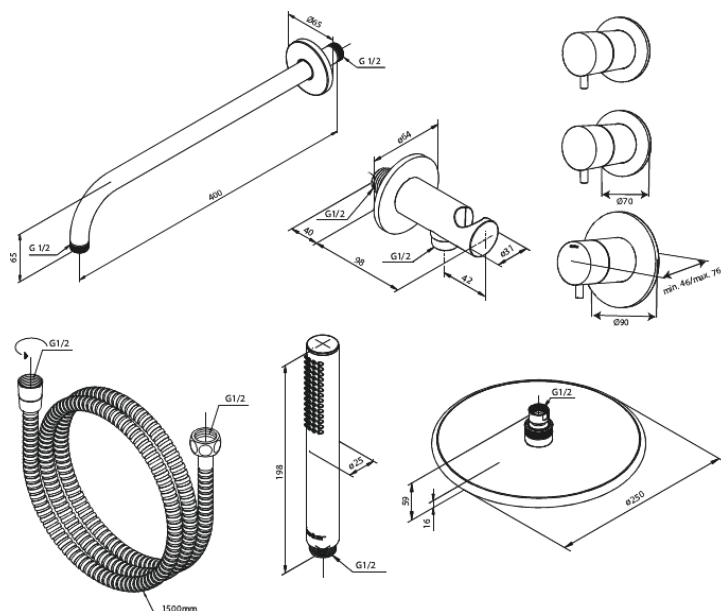

Silhouet

Silhouet XS 1 - afbouwset

Artikel nr.: 570454600
Uitvoeringen: Staal PVD
Series: Silhouet

EAN-nummer: 5708516841203

Kenmerken:

Keramisch binnenwerk

Afdekkplaat en grepen uitgevoerd in metaal

Inclusief 250 mm hoofddouche, handdouche en slang

CW-waarde: CW 2

Hoofddouche max. 9 l/m / Handdouche max 9 l/m

Inbouwdiepte (min. 75mm - max. 105mm)

Technische functies

FM Mattsson Nederland BV
Bosuil 10, 3931 GG Woudenberg

085 - 401 87 80 info@damixa.nl