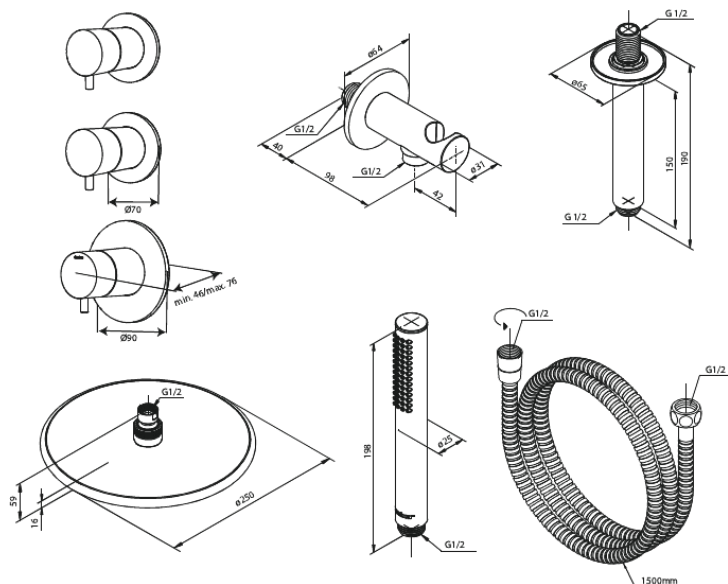

Silhouet

Silhouet XS 2 - afbouwset

Art.nr. 570447700
Uitvoeringen: Messing PVD
Series: Silhouet

EAN 5708516841166

Kenmerken:

Afdekkplaat en grepen uitgevoerd in metaal
Inclusief 250 mm hoofddouche, handdouche en slang
CW-waarde: CW 2
Hoofddouche max. 9 l/m / Handdouche max 9 l/m

Technische functies

FM Mattsson Nederland BV
Bosuil 10, 3931 GG Woudenberg

085 - 401 87 80 info@damixa.nl

Bezoek voor meer informatie <https://damixa.nl>

damixa