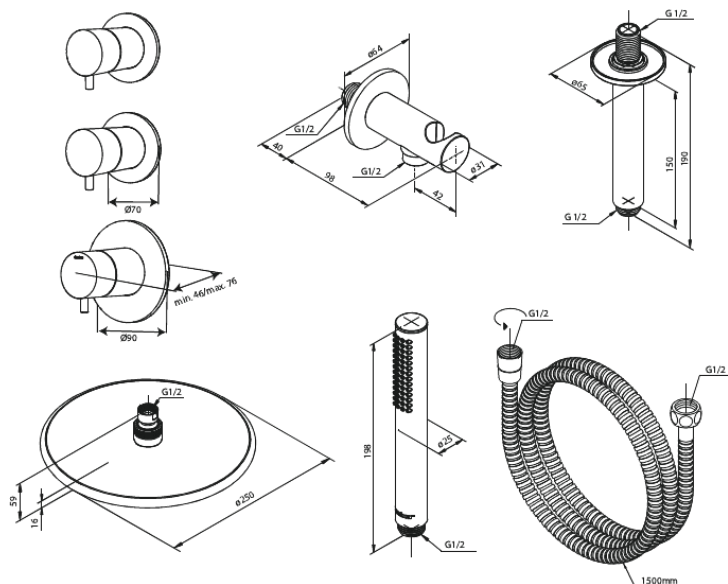

Silhouet

Silhouet XS 2 - afbouwset

Art.nr. 570446100
Uitvoeringen: Mat zwart
Series: Silhouet

EAN 5708516841159

Kenmerken:

Afdekkplaat en grepen uitgevoerd in metaal
Inclusief 250 mm hoofddouche, handdouche en slang
CW-waarde: CW 2
Hoofddouche max. 9 l/m / Handdouche max 9 l/m

Technische functies

FM Mattsson Nederland BV
Bosuil 10, 3931 GG Woudenberg

085 - 401 87 80 info@damixa.nl

Bezoek voor meer informatie <https://damixa.nl>

damixa