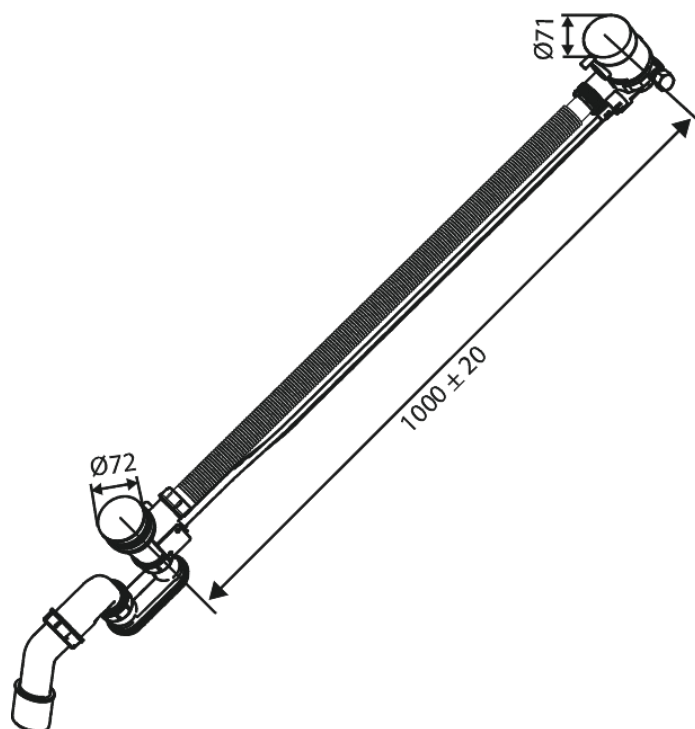

Badafvoer met overloop en watertoevoer

Art.nr. 238908700
Uitvoeringen: Mat Koper PVD
Series:

EAN 5708516841852

Kenmerken:

Waterverbruik max.47 l/min

FM Mattsson Nederland BV
Bosuil 10, 3931 GG Woudenberg

085 - 401 87 80 info@damixa.nl

Bezoek voor meer informatie <https://damixa.nl>

damixa