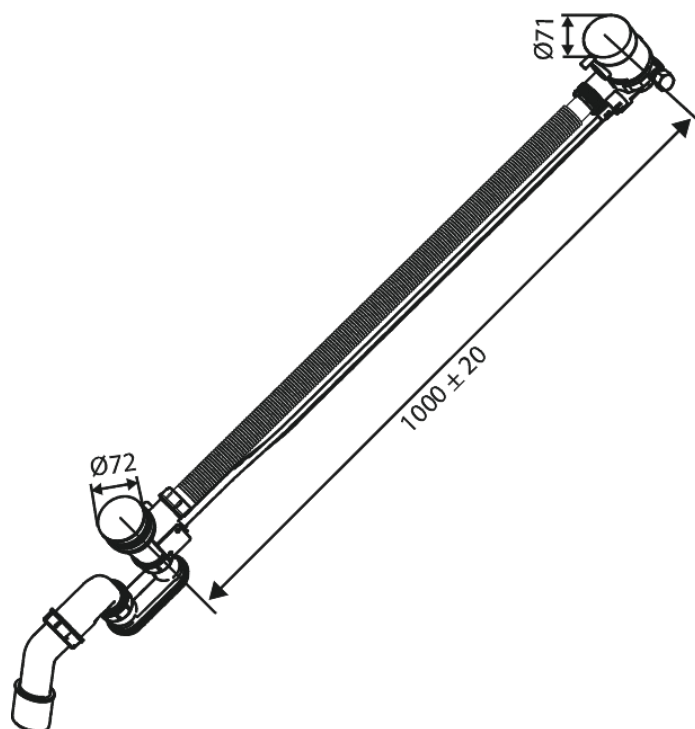

Badafvoer met overloop en watertoevoer

Art.nr. 238907900
Uitvoeringen: Mat messing PVD
Series:

EAN 5708516841845

Kenmerken:

Waterverbruik max.47 l/min

FM Mattsson Nederland BV
Bosuil 10, 3931 GG Woudenberg