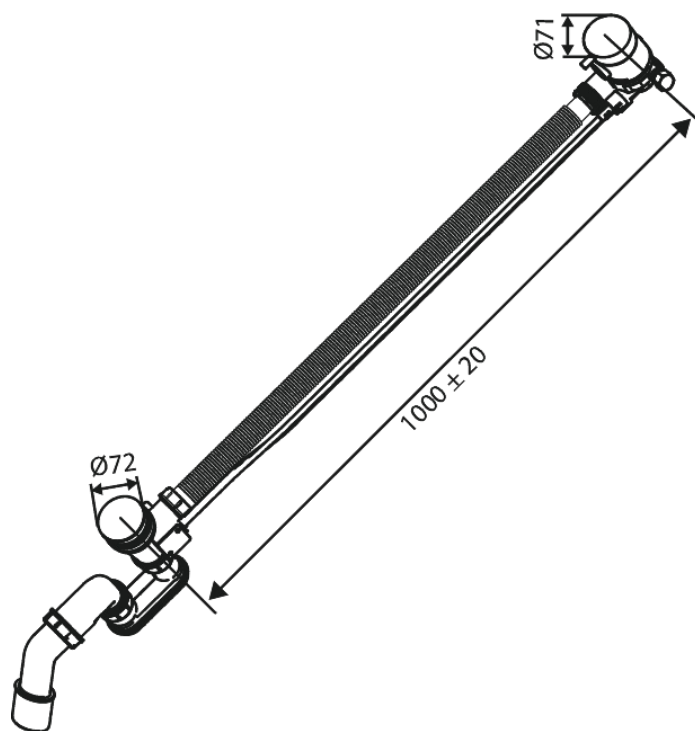

Badafvoer met overloop en watertoevoer

Art.nr. 238907700
Uitvoeringen: Messing PVD
Series:

EAN 5708516841838

Kenmerken:

Waterverbruik max.47 l/min

FM Mattsson Nederland BV
Bosuil 10, 3931 GG Woudenberg

085 - 401 87 80 info@damixa.nl

Bezoek voor meer informatie <https://damixa.nl>

damixa