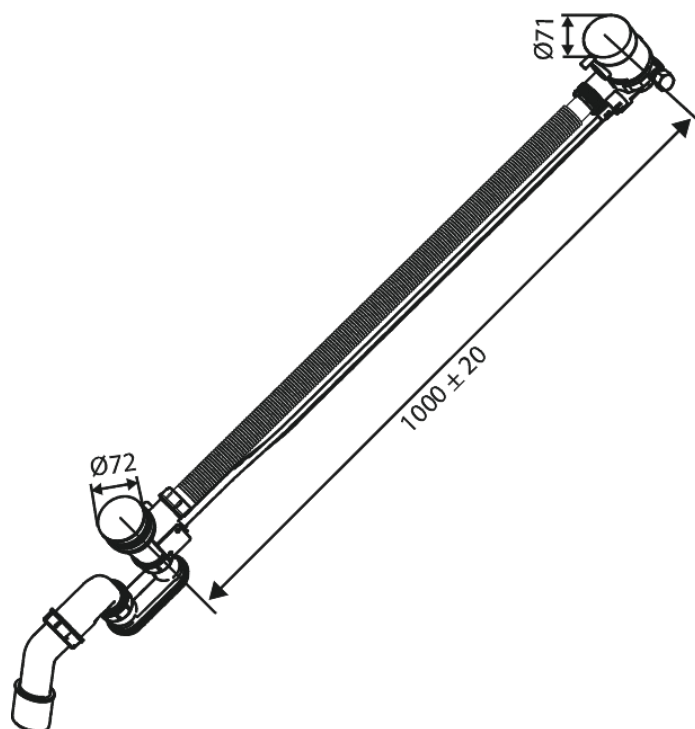

Badafvoer met overloop en watertoevoer

Art.nr. 238906100
Uitvoeringen: Mat zwart
Series:

EAN 5708516841821

Kenmerken:

Waterverbruik max.47 l/min

FM Mattsson Nederland BV
Bosuil 10, 3931 GG Woudenberg

085 - 401 87 80 info@damixa.nl

Bezoek voor meer informatie <https://damixa.nl>

damixa