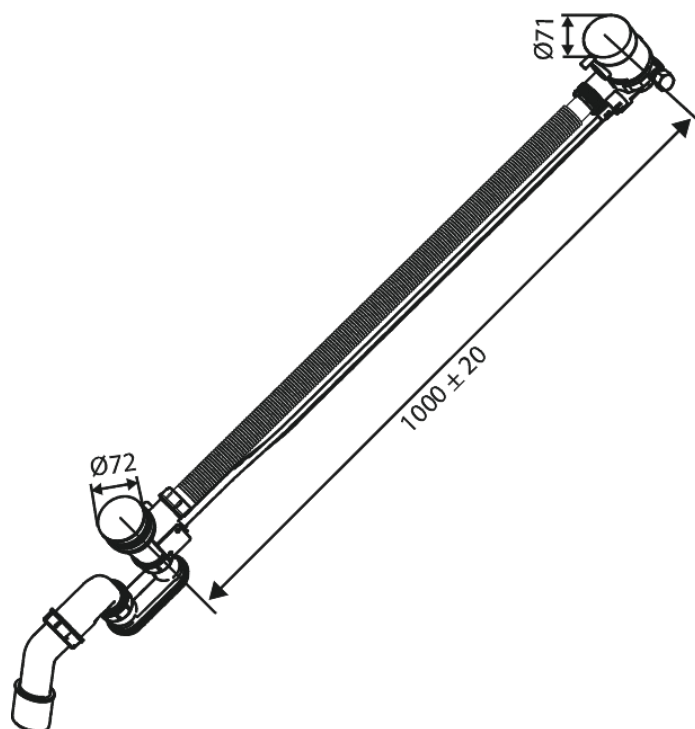

Badafvoer met overloop en watertoevoer

Art.nr. 238905500
Uitvoeringen: Grafiet PVD
Series:

EAN 5708516841814

Kenmerken:

Waterverbruik max.47 l/min

FM Mattsson Nederland BV
Bosuil 10, 3931 GG Woudenberg

085 - 401 87 80 info@damixa.nl