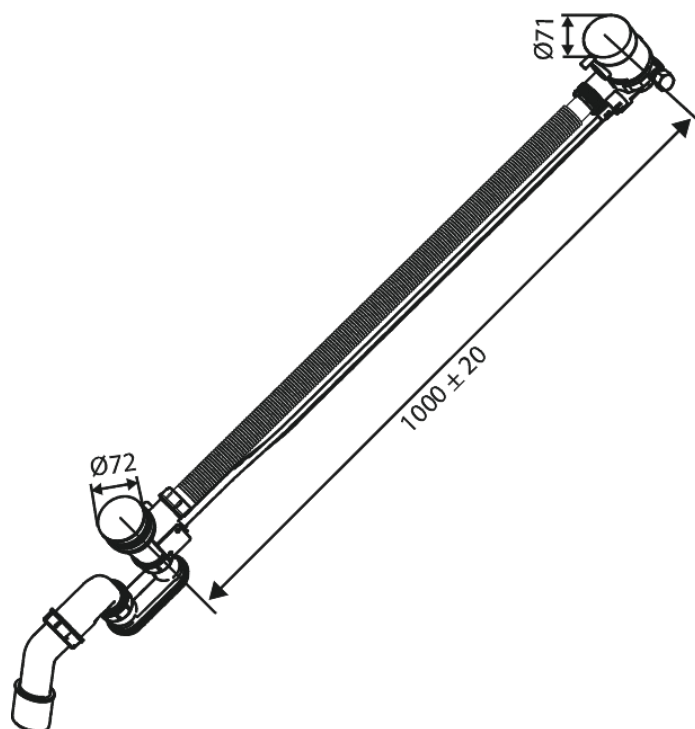

Badafvoer met overloop en watertoevoer

Art.nr. 238904600
Uitvoeringen: Staal PVD
Series:

EAN 5708516841807

Kenmerken:

Waterverbruik max.47 l/min

FM Mattsson Nederland BV
Bosuil 10, 3931 GG Woudenberg

085 - 401 87 80 info@damixa.nl