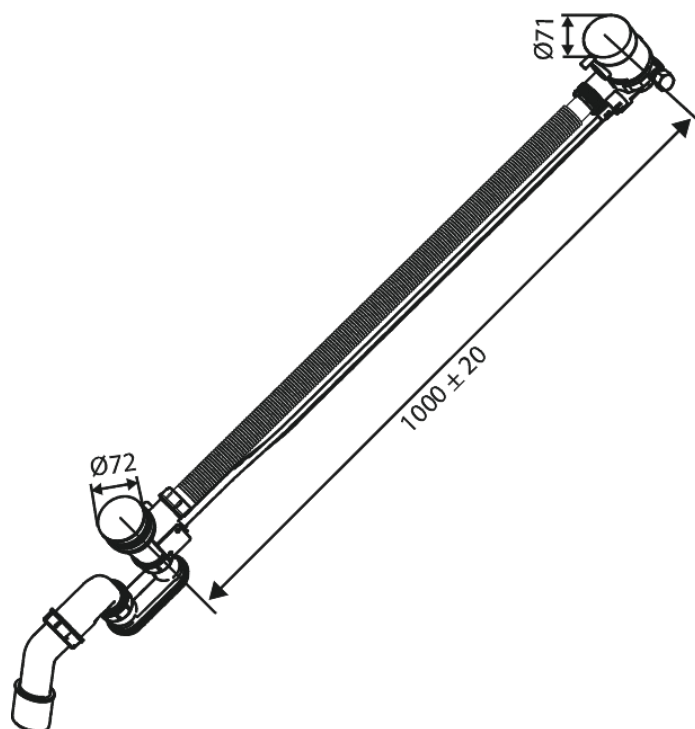

Badafvoer met overloop en watertoevoer

Art.nr. 238900000
Uitvoeringen: Chroom
Series:

EAN 5708516841791

Kenmerken:

Waterverbruik max.47 l/min

FM Mattsson Nederland BV
Bosuil 10, 3931 GG Woudenberg

085 - 401 87 80 info@damixa.nl

Bezoek voor meer informatie <https://damixa.nl>

damixa