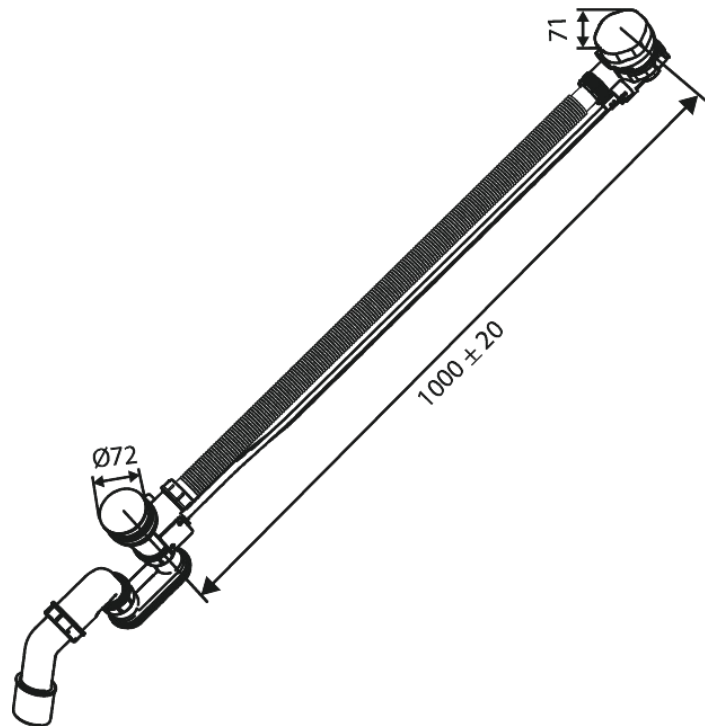

Badafvoer met overloop

Art.nr. 238808700
Uitvoeringen: Mat Koper PVD
Series:

EAN 5708516841784

Kenmerken:

Waterverbruik max.47 l/min

FM Mattsson Nederland BV
Bosuil 10, 3931 GG Woudenberg

085 - 401 87 80 info@damixa.nl