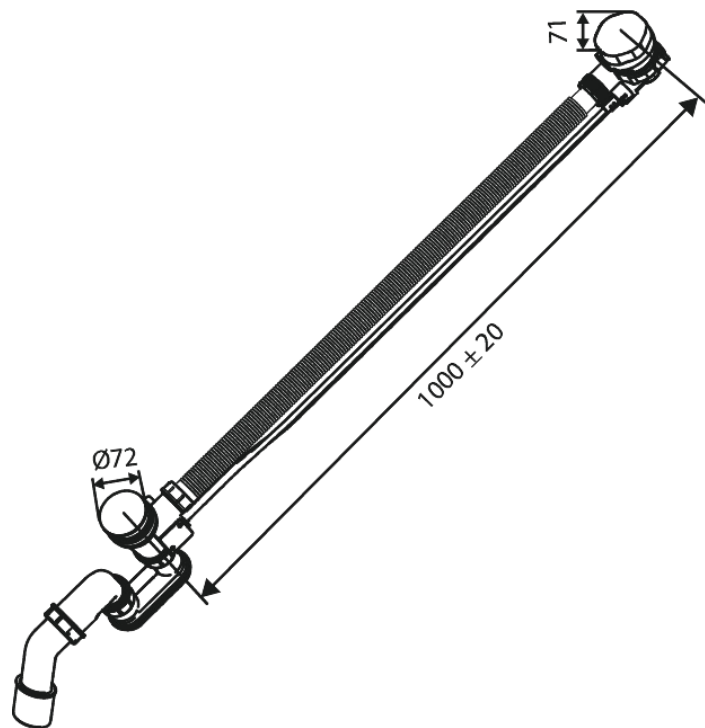

Badafvoer met overloop

Art.nr. 238806100
Uitvoeringen: Mat zwart
Series:

EAN 5708516841753

Kenmerken:

Waterverbruik max.47 l/min

FM Mattsson Nederland BV
Bosuil 10, 3931 GG Woudenberg

085 - 401 87 80 info@damixa.nl