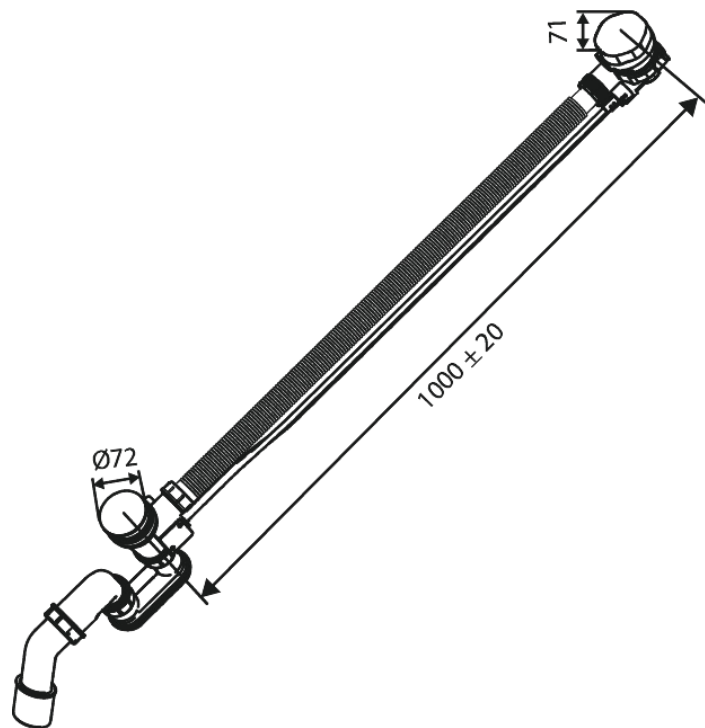

Badafvoer met overloop

Art.nr. 238804600
Uitvoeringen: Staal PVD
Series:

EAN 5708516841739

Kenmerken:

Waterverbruik max.47 l/min

FM Mattsson Nederland BV
Bosuil 10, 3931 GG Woudenberg

085 - 401 87 80 info@damixa.nl