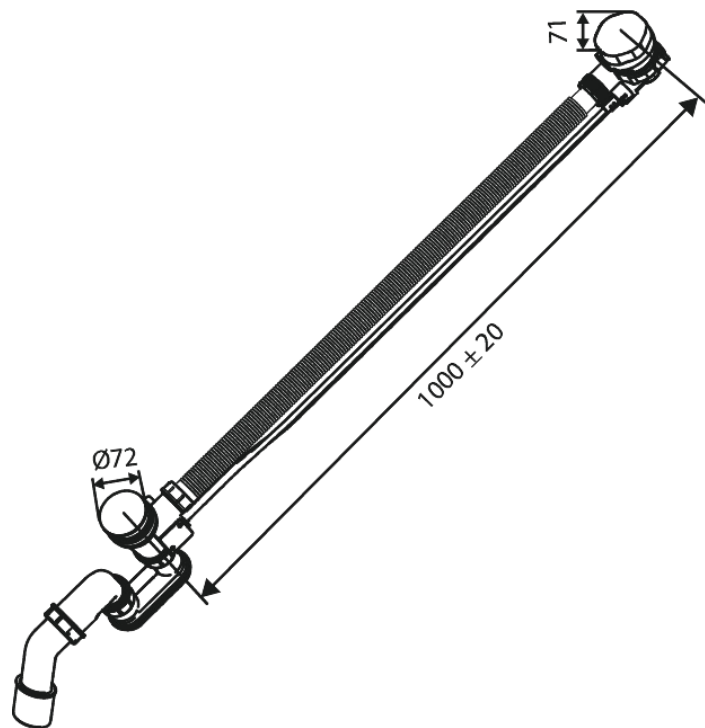

Badafvoer met overloop

Art.nr. 238800000
Uitvoeringen: Chroom
Series:

EAN 5708516841722

Kenmerken:

Waterverbruik max.47 l/min

FM Mattsson Nederland BV
Bosuil 10, 3931 GG Woudenberg

085 - 401 87 80 info@damixa.nl