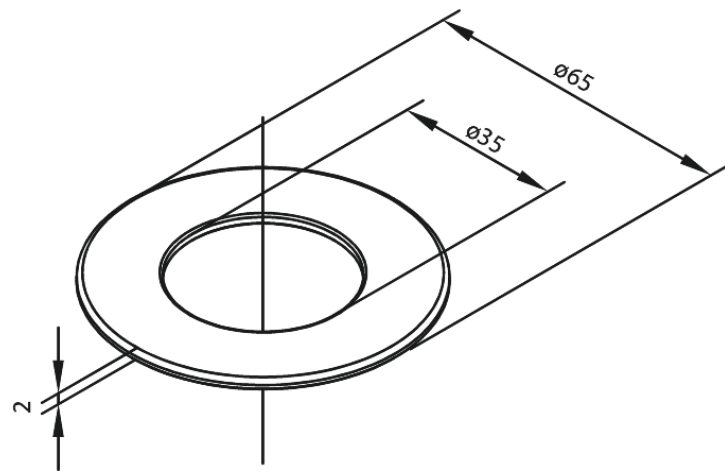

Onderlegschijf

Art.nr. 484248700
Uitvoeringen: Mat Koper PVD
Series:

EAN 5708516840541

FM Mattsson Nederland BV
Bosuil 10, 3931 GG Woudenberg

085 - 401 87 80 info@damixa.nl

Bezoek voor meer informatie <https://damixa.nl>