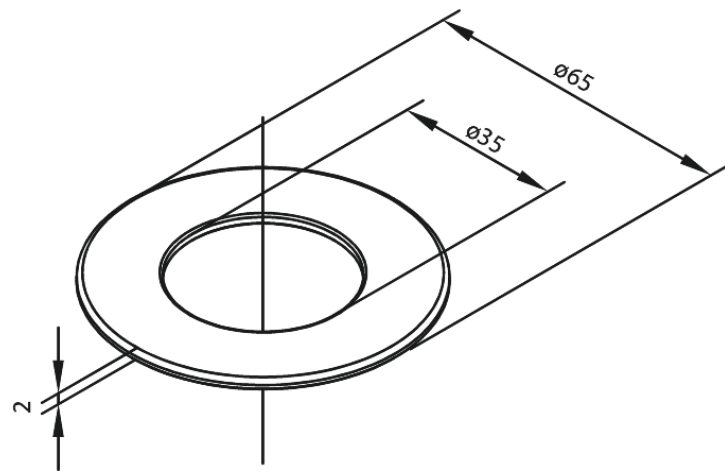

Onderlegschijf

Art.nr. 484247900
Uitvoeringen: Mat messing PVD
Series:

EAN 5708516840534

FM Mattsson Nederland BV
Bosuil 10, 3931 GG Woudenberg

085 - 401 87 80 info@damixa.nl

Bezoek voor meer informatie <https://damixa.nl>