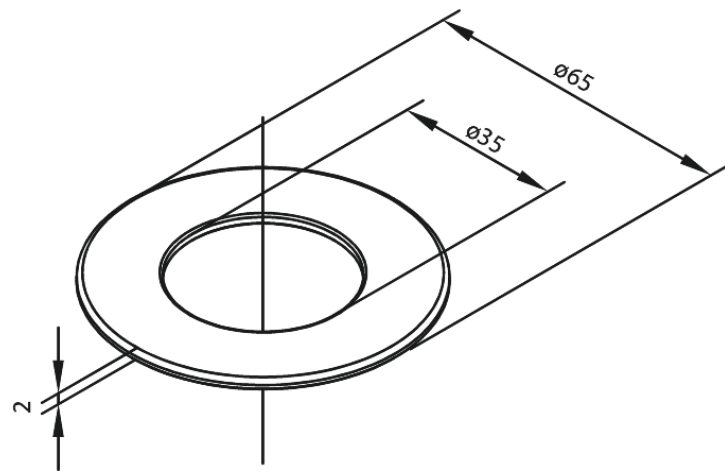

Onderlegschijf

Art.nr. 484247700
Uitvoeringen: Messing PVD
Series:

EAN 5708516840527

FM Mattsson Nederland BV
Bosuil 10, 3931 GG Woudenberg

085 - 401 87 80 info@damixa.nl

Bezoek voor meer informatie <https://damixa.nl>