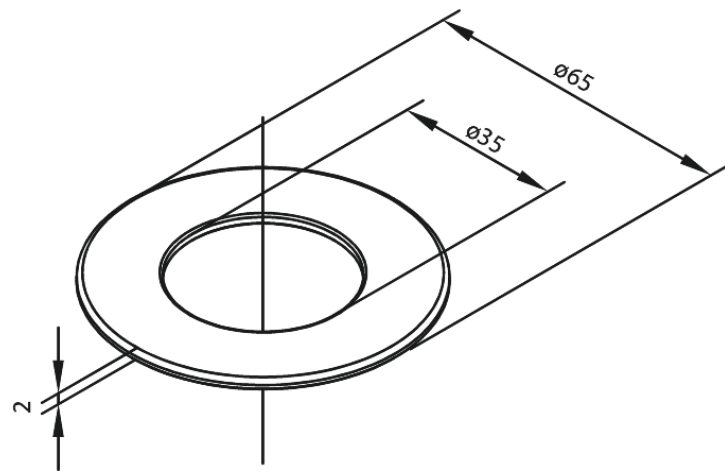

Onderlegschijf

Art.nr. 484244600
Uitvoeringen: Staal PVD
Series:

EAN 5708516840497

FM Mattsson Nederland BV
Bosuil 10, 3931 GG Woudenberg

085 - 401 87 80 info@damixa.nl

Bezoek voor meer informatie <https://damixa.nl>