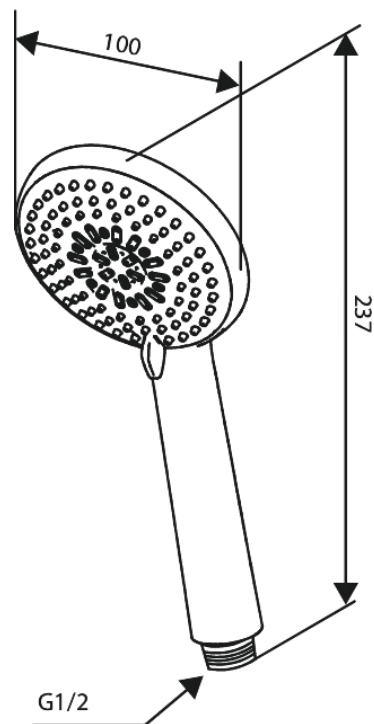

Technische functies

FM Mattsson Nederland BV
Bosuil 10, 3931 GG Woudenberg

085 - 401 87 80 info@damixa.nl

Bezoek voor meer informatie <https://damixa.nl>

damixa