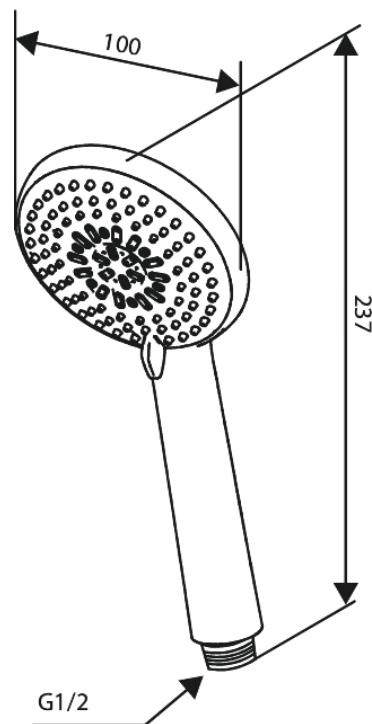

Technische functies

FM Mattsson Nederland BV
Bosuil 10, 3931 GG Woudenberg

085 - 401 87 80 info@damixa.nl

Bezoek voor meer informatie <https://damixa.nl>

damixa