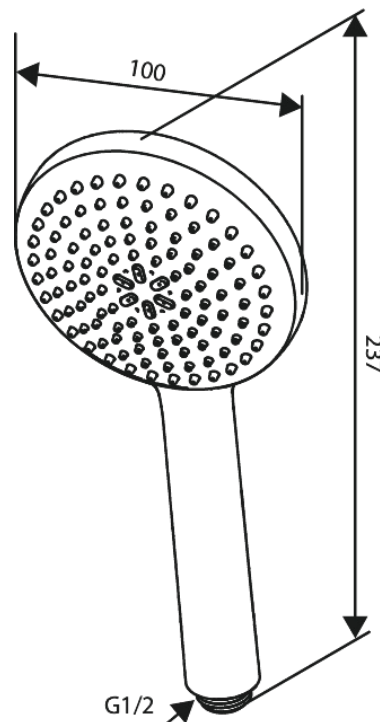

Core

Handdouche

Art.nr. 593410000
Uitvoeringen: Chroom
Series: Core

EAN 5708516839828

Kenmerken:

Waterverbruik max.6 l/min
1 sproeistand

Technische functies

FM Mattsson Nederland BV
Bosuil 10, 3931 GG Woudenberg