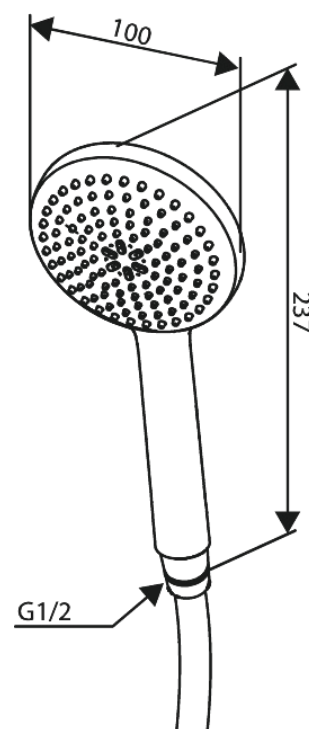

Core

Badset

Art.nr. 593336100
Uitvoeringen: Mat zwart
Series: Core

EAN 5708516838531

Kenmerken:

Waterverbruik max.6 l/min

Technische functies

FM Mattsson Nederland BV
Bosuil 10, 3931 GG Woudenberg