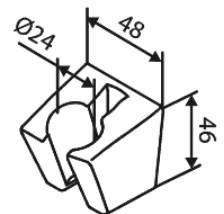

Core

Badset

Art.nr. 593336100
Uitvoeringen: Mat zwart
Series: Core

EAN 5708516838531

Kenmerken:

Waterverbruik max.6 l/min

Technische functies

FM Mattsson Nederland BV
Bosuil 10, 3931 GG Woudenberg