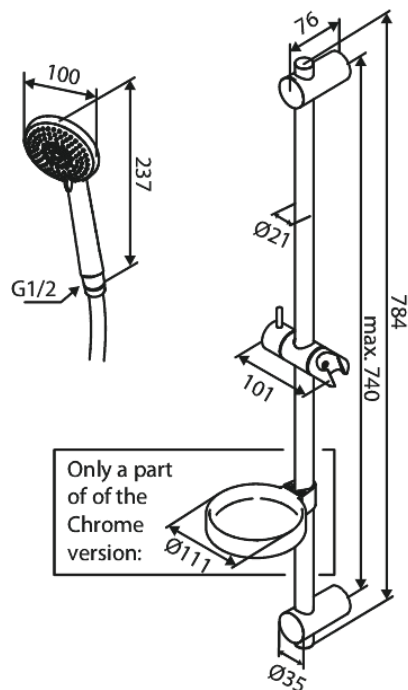

Core

Flex doucheset

Art.nr. 593236100
Uitvoeringen: Mat zwart
Series: Core

EAN 5708516838517

Kenmerken:

Waterverbruik max.6 l/min
3 sproeistanden
Verstelbare muurbeugels

Technische functies

FM Mattsson Nederland BV
Bosuil 10, 3931 GG Woudenberg