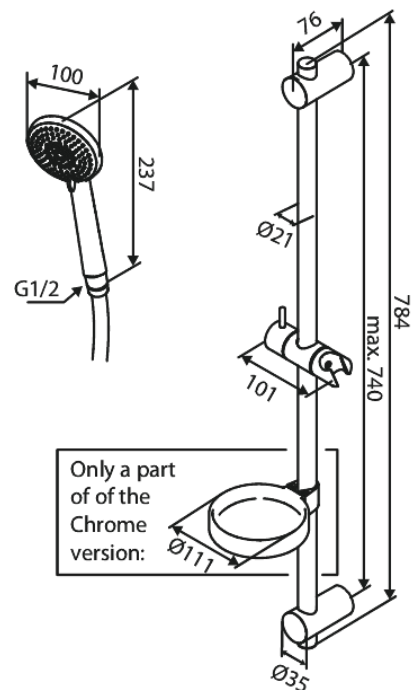

Technische functies

FM Mattsson Nederland BV
Bosuil 10, 3931 GG Woudenberg

085 - 401 87 80 info@damixa.nl

Bezoek voor meer informatie <https://damixa.nl>

damixa