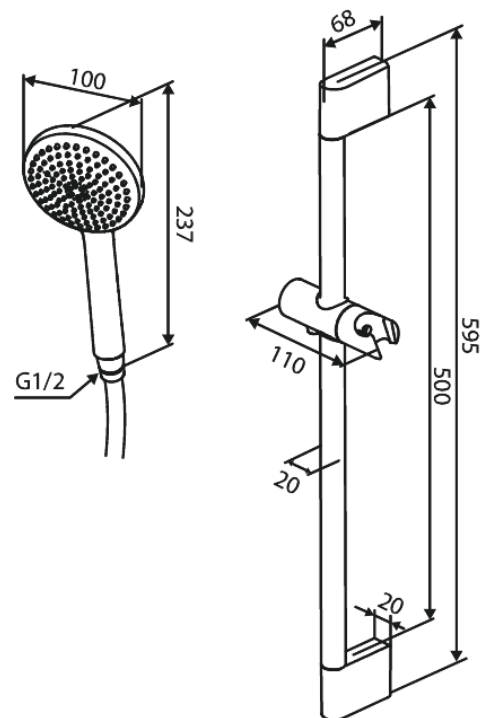

Core

Doucheset

Art.nr. 593136100
Uitvoeringen: Mat zwart
Series: Core

EAN 5708516838494

Kenmerken:

Rub-Clean
Eco-Save waterbesparing
1 sproeistand

Technische functies

FM Mattsson Nederland BV
Bosuil 10, 3931 GG Woudenberg