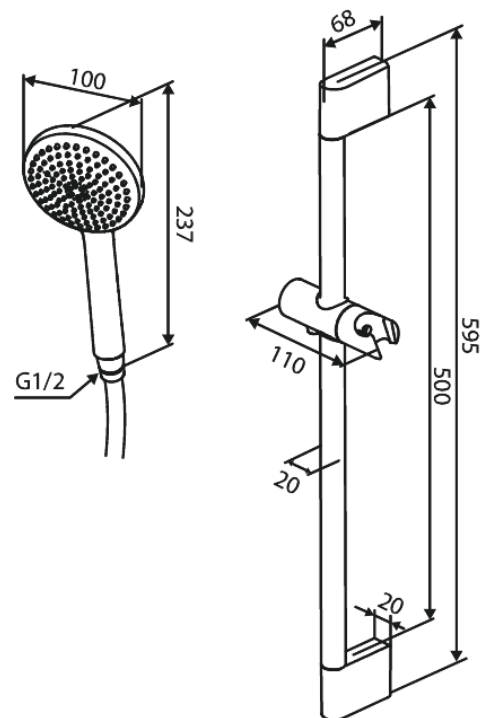

Technische functies

FM Mattsson Nederland BV
Bosuil 10, 3931 GG Woudenberg

085 - 401 87 80 info@damixa.nl

Bezoek voor meer informatie <https://damixa.nl>

damixa