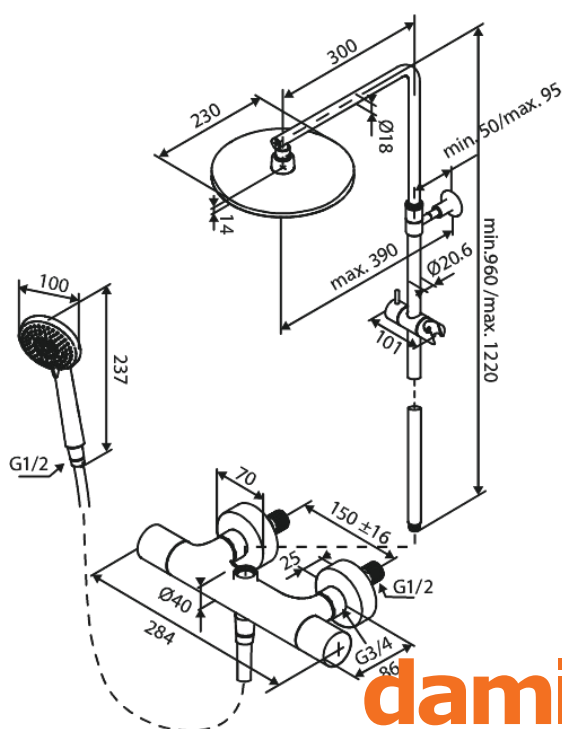

Technische functies

FM Mattsson Nederland BV
Bosuil 10, 3931 GG Woudenberg

085 - 401 87 80 info@damixa.nl

Bezoek voor meer informatie <https://damixa.nl>

damixa