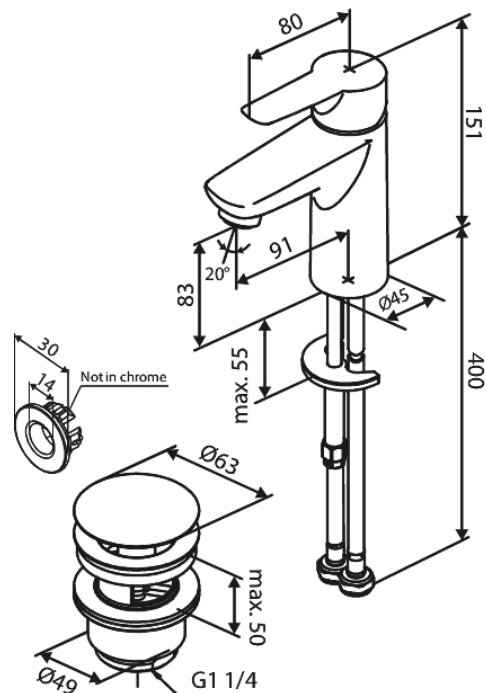

Technische functies

FM Mattsson Nederland BV
Bosuil 10, 3931 GG Woudenberg

085 - 401 87 80 info@damixa.nl

Bezoek voor meer informatie <https://damixa.nl>

damixa