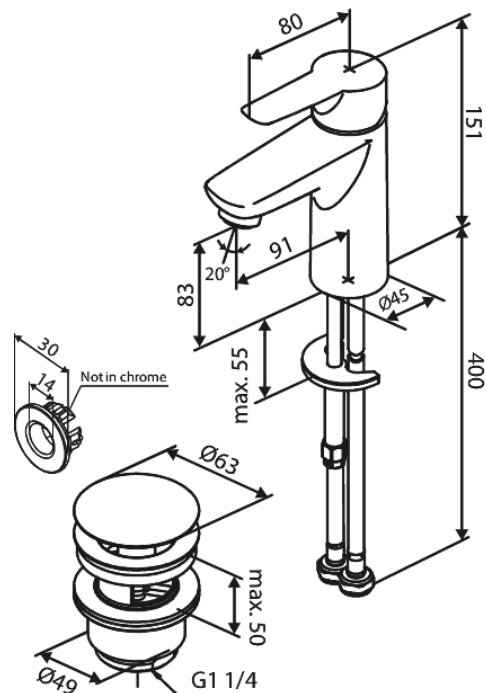

Core

Wastafelmengkraan met klikplug

Art.nr. 598210000
Uitvoeringen: Chrom
Series: Core

EAN 5708516838562

Kenmerken:

1 hendel
Keramisch binnenwerk
Met klik waste
Waterverbruik max.5 l/min

Technische functies